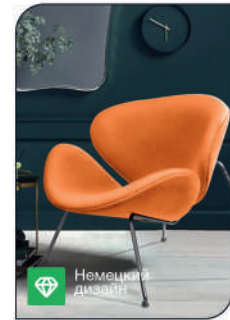

Немецкий дизайн